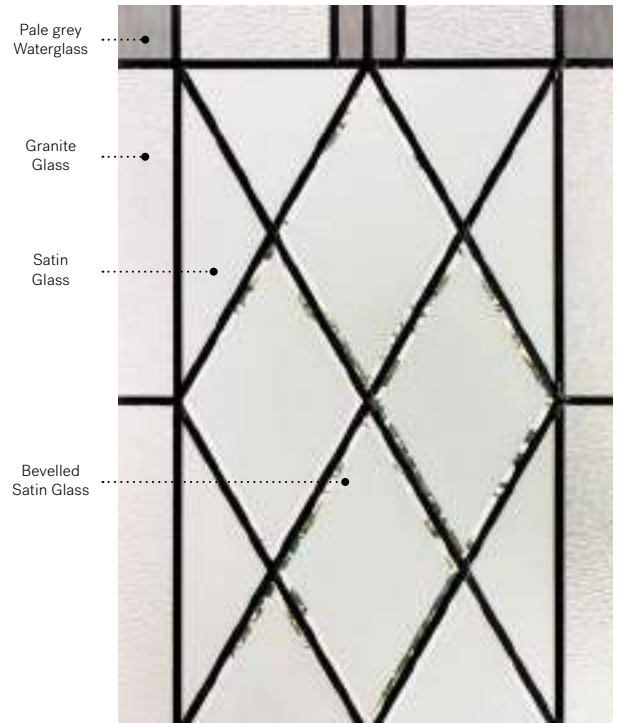

Gothic

Wide caming with refined welds evokes the spirit of a noble architectural past and highlights the elegance of the diamond shapes.

Stained Glass: Pale grey Waterglass, Satin glass, Granite glass and bevelled Satin glass.

Caming: 3/8" flat Patina caming.

Frames: Novapvc or Stainable.

Sidelites and transom: Looks great accompanied by Satin glass.

Available in custom sizes.

Privacy Level **4/5**
PRIVATE