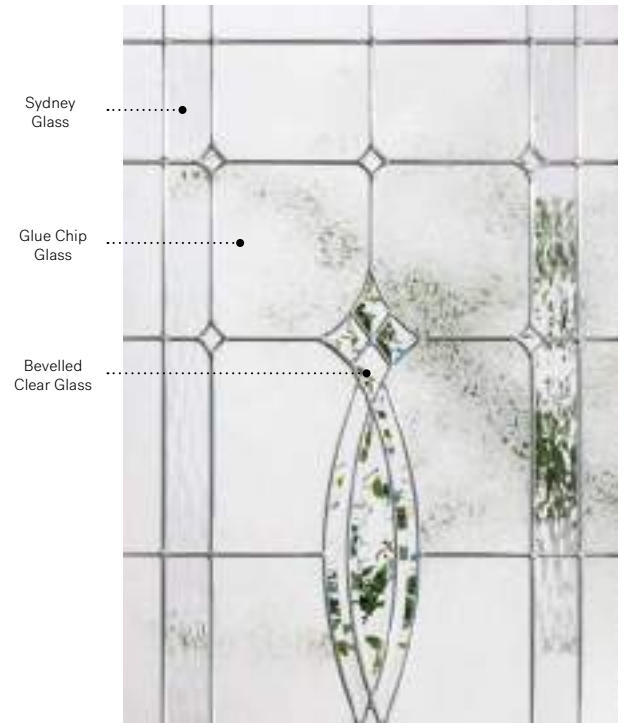

Available in custom sizes.

Privacy Level **3/5**  
SEMI-PRIVATE

**Frames** 22"×64"

	Zinc	Pat.	Brass
Novapvc	10-054-060 008	026 002	
Stainable	10-054-060 017	032 004	

**Frames** 22"×48"

	Zinc	Pat.	Brass
Novapvc	10-054-057 006	032 001	
Stainable	10-054-057 017	034 019	