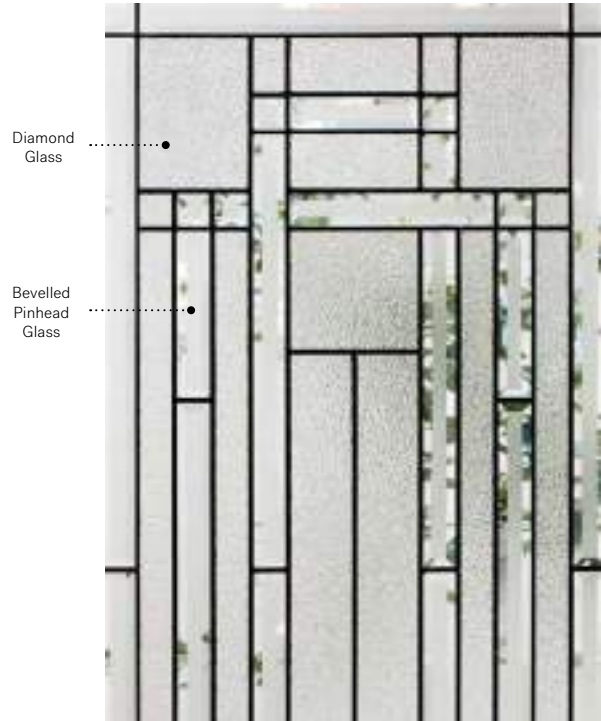

**Caming:** Zinc or Patina.

**Frames:** Contemporary or Novapvc.

**Sidelites and transom:** Looks great accompanied by Pinhead glass.

Available in custom sizes.

Privacy Level

3/5

SEMI-PRIVATE

Frames	22"×64"	22"×48"	22"×36"	22"×17"	22"×14 7/16"	21"×14 3/4"
	Zinc Pat.	Zinc Pat.	Zinc Pat.	Zinc Pat.	Zinc Pat.	Zinc Pat.
Contemporary	10-261-060 008 010	10-261-057 009 011	10-261-050 009 011	10-261-259 006 008	10-261-260 007 009	N/A
Novapvc	10-261-060 007 001	10-261-057 007 001	10-261-050 007 001	10-261-259 005 001	10-261-260 006 001	10-261-301 003 001